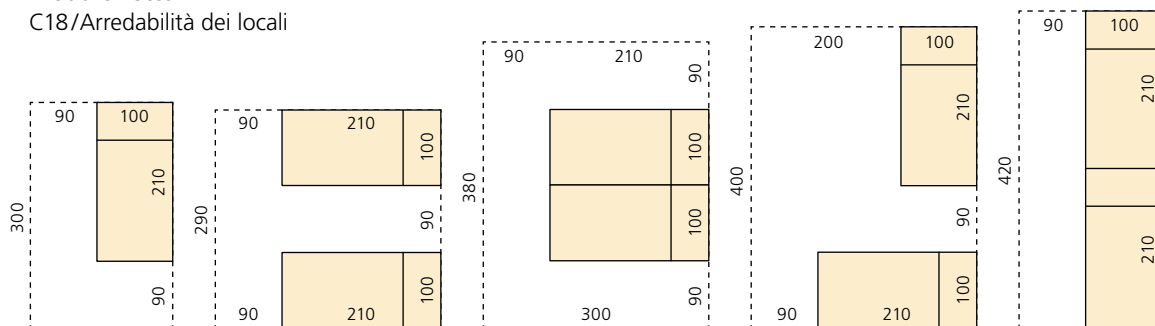

Dime

Scala 1:100 (Dimensioni in cm)

Modulo-superficie

C17/Flessibilità di utilizzazione

Modulo-letto

C18/Arredabilità dei locali

Modulo-tavolo

C19/Zona cottura e zona pranzo