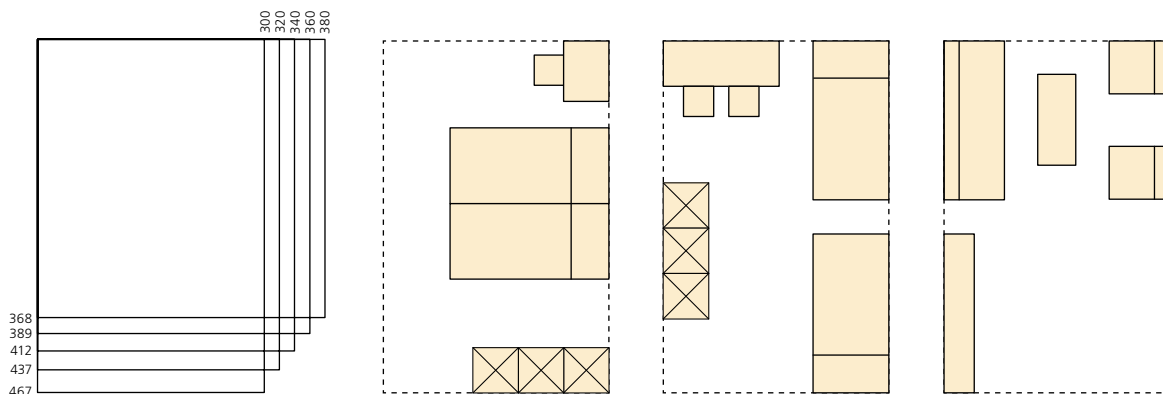

Dime

Scala 1:100 (Dimensioni in cm)

Modulo-superficie

C17/Flessibilità di utilizzazione

Modulo-letto

C18/Arredabilità dei locali

Modulo-tavolo

C19/Zona cottura e zona pranzo