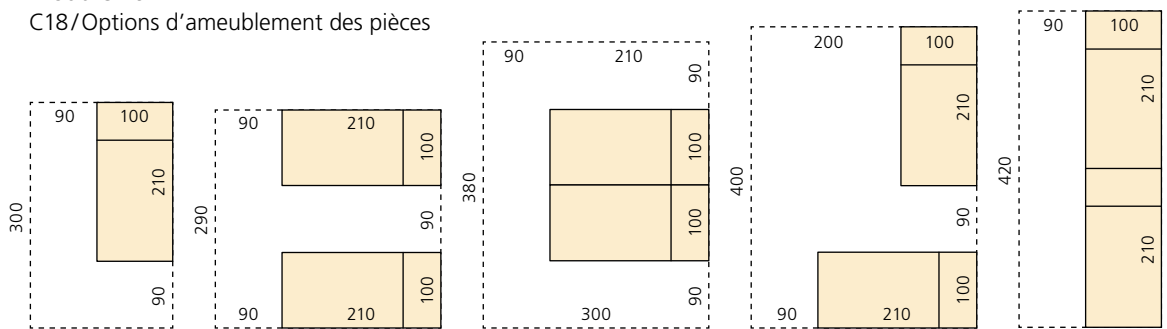

Chablons

Echelle 1:100 (Dimensions en cm)

Module surfacique

C17/Flexibilité d'utilisation

Module lit

C18/Options d'ameublement des pièces

Module table

C19/Cuisine et coin repas

Module armoire

C21/Options d'ameublement de la zone de rangement