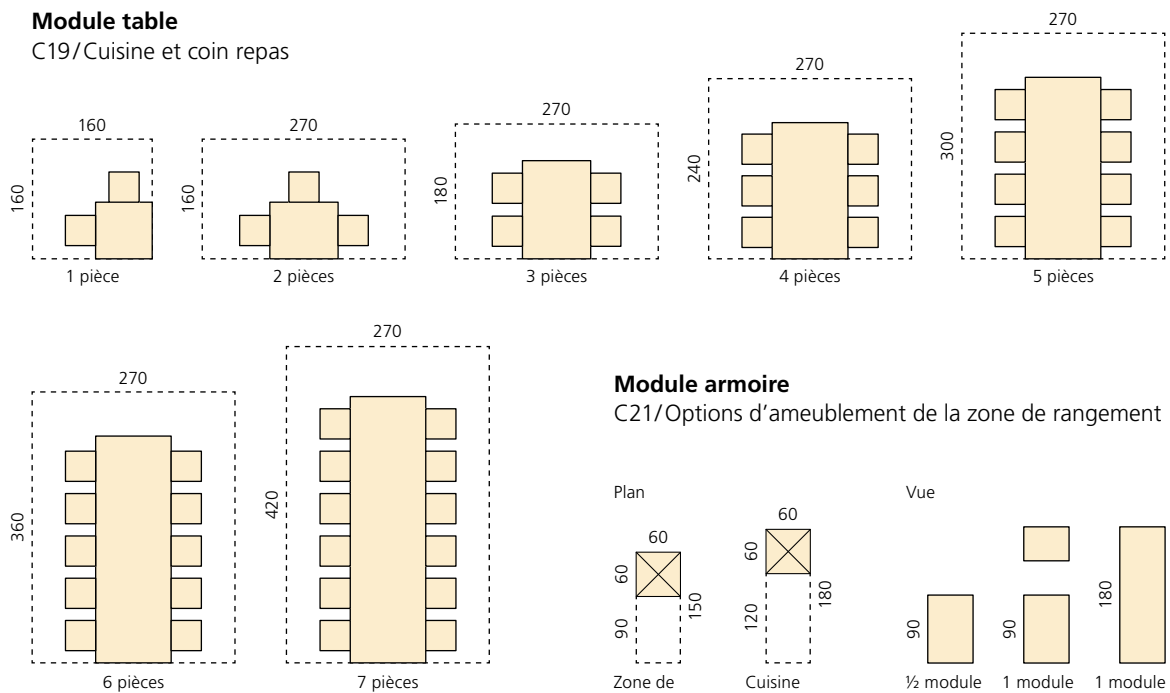

Chablons

Echelle 1:100 (Dimensions en cm)

Module surfacique

C17/Flexibilité d'utilisation

Module lit

C18/Options d'ameublement des pièces

Module table

C19/Cuisine et coin repas

Module armoire

C21/Options d'ameublement de la zone de rangement